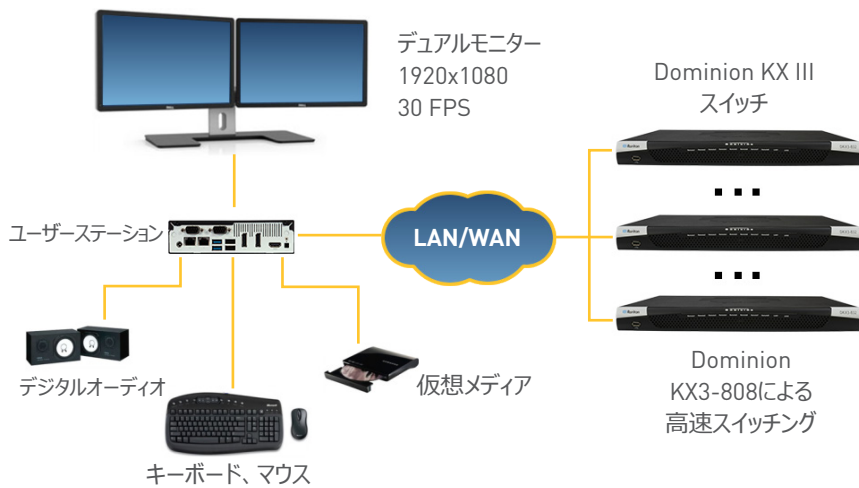

高性能KVM-over-IPスイッチへのアクセス

Dominion® KX IIIユーザーステーションは、Dominion KX IIIスイッチに接続されたサーバーへのIPアクセスを可能にするスタンドアロンの高性能アプライアンスです。デスク上や標準の19インチラックに設置できる他、VESA規格にも対応しており、モニター背面にも取り付けられます。一般的なCat5UTPケーブルやIPネットワーク接続で導入でき、シングル/デュアルモニターで複数サーバーへの同時アクセス、表示、制御を実現します。

- シングル/デュアルモニターに対応。
- 8台以上に同時IP接続。
- フレキシブルなウィンドウマネージャー。
- 全画面表示対応（ツールバー非表示対応）。
- よく使う機能やホットキー登録による切り替え。
- 仮想メディア、USB音声対応。

フレキシブルで簡単な導入

- フレキシブルなデュアルLAN/WANアクセス。
- 社内または独自LANを使用。
- 低価格のCat5UTPケーブル接続。
- 数百台のサーバー、デバイスにアクセス。
- デスクトップやノートPCのアクセスにも対応。
- デスクトップでもラックマウントやVESAマウントでも利用可能。

前面図

1. マイク入力
2. 音声出力
3. 電源LED
4. HDD LED
5. 電源ボタン
6. USB 2.0ポート

背面図

7. DC電源入力
8. 二重化ギガビットLAN
9. USB 3.0ポート
10. USB 2.0ポート
11. DisplayPort (DP) ビデオ
12. HDMIビデオ

仕様	
ハードウェア	Intel Celeron CPU、4GB RAM、64GBソリッドステートディスク
ビデオ	シングル・デュアルディスプレイ、1 HDMI、2 ディスプレイポート
ネットワーク	二重化ギガビットイーサネットポート、IPv4、IPv6、DHCPまたは静的アドレス
電源	入力：100~240V AC、出力：19V 4.47A DC、65W（最大値）
USB	USB 2.0 x 6ポート、USB 3.0 x 2ポートでキーボード、マウス、音声、仮想メディアに対応
音声	マイク入力、スピーカー出力
認証	FCC/CE/VCCI/cUL/CB
寸法	190（奥行） x 165（幅） x 43（高さ） mm
重量	1.4 Kg 出荷重量2.3 Kg
ラック取り付け	デスクトップ、VESAマウント、オプションの1Uブラケット
温度、湿度	0~40℃、10~90% RH（結露なし）
振動、標高	1~200Hz、ランダム振動1.146 G RMS、最大標高2,000m

構成例

シンプルな導入

1. シングルまたはデュアルモニターを接続
2. キーボードとマウスを接続
3. オプションでスピーカーと仮想メディアを接続
4. 社内または独自LANに接続
5. 設定によりユーザーとKX IIIマシンを追加
6. KX IIIスイッチに接続されたサーバーにアクセスし制御

※ 仕様は予告なく変更することがあります。
 ※ ご使用の環境によっては仕様通りに動作しない場合があります。詳しくは sales.japan@raritan.com へお問い合わせください。