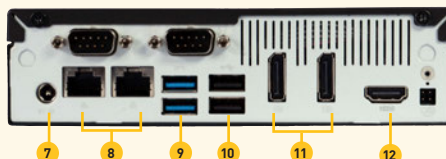

- シングル/デュアルモニターに対応。
- 8台以上に同時IP接続。
- フレキシブルなウィンドウマネージャー。
- 全画面表示対応（ツールバー非表示対応）。
- よく使う機能やホットキー登録による切り替え。
- 仮想メディア、USB音声対応。

フレキシブルで簡単な導入

- フレキシブルなデュアルLAN/WANアクセス。
- 社内または独自LANを使用。
- 低価格のCat5UTPケーブル接続。
- 数百台のサーバー、デバイスにアクセス。
- デスクトップやノートPCのアクセスにも対応。
- デスクトップでもラックマウントやVESAマウントでも利用可能。

前面図

1. マイク入力
2. 音声出力
3. 電源LED
4. HDD LED
5. 電源ボタン
6. USB 2.0ポート

背面図

7. DC電源入力
8. 二重化ギガビットLAN
9. USB 3.0ポート
10. USB 2.0ポート
11. DisplayPort (DP) ビデオ
12. HDMIビデオ

仕様	
ハードウェア	Intel Celeron CPU、4GB RAM、64GBソリッドステートディスク
ビデオ	シングル・デュアルディスプレイ、1 HDMI、2 ディスプレイポート
ネットワーク	二重化ギガビットイーサネットポート、IPv4、IPv6、DHCPまたは静的アドレス
電源	入力：100~240V AC、出力：19V 4.47A DC、65W（最大値）
USB	USB 2.0 x 6ポート、USB 3.0 x 2ポートでキーボード、マウス、音声、仮想メディアに対応
音声	マイク入力、スピーカー出力
認証	FCC/CE/VCCI/cUL/CB
寸法	190（奥行） x 165（幅） x 43（高さ） mm
重量	1.4 Kg 出荷重量2.3 Kg
ラック取り付け	デスクトップ、VESAマウント、オプションの1Uブラケット
温度、湿度	0~40℃、10~90% RH（結露なし）
振動、標高	1~200Hz、ランダム振動1.146 G RMS、最大標高2,000m

構成例

シンプルな導入

1. シングルまたはデュアルモニターを接続
2. キーボードとマウスを接続
3. オプションでスピーカーと仮想メディアを接続
4. 社内または独自LANに接続
5. 設定によりユーザーとKX IIIマシンを追加
6. KX IIIスイッチに接続されたサーバーにアクセスし制御

※ 仕様は予告なく変更することがあります。
 ※ ご使用の環境によっては仕様通りに動作しない場合があります。詳しくは sales.japan@raritan.com へお問い合わせください。