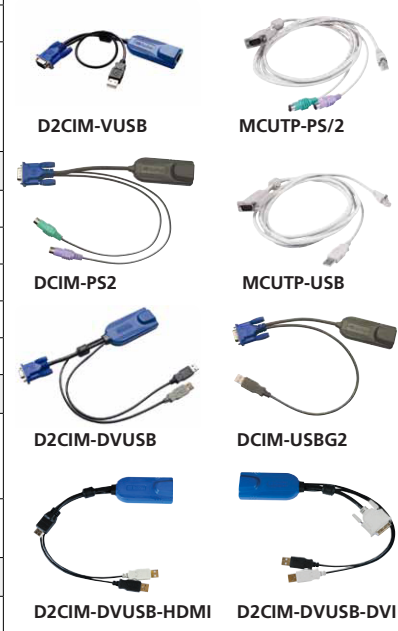

仕様

DLX-216

Dominion LX モデル	仕様	外形寸法(W×D×H)、重量および電源	使用環境	ケーブルパッケージ
DLX-108	8ポートKVM-over-IPスイッチ、1リモート、1ローカルユーザ、仮想メディア、単一電源および単一LAN	291mm × 270mm × 44mm 4.0kg	動作環境 温度: 0°~40°C	DLX-108-MPAC: DLX108が1台に8本のMCUTP20 (2m) ケーブルが付属
DLX-116	16ポートKVM-over-IPスイッチ、1リモート、1ローカルユーザ、仮想メディア、単一電源および単一LAN	単一電源 100~240V AC、50/60Hz、0.5A、30W、25.794 kcal/時	湿度: 20%~85% (相対湿度)	DLX-116-MPAC: DLX116が1台に16本のMCUTP20 (2m) ケーブルが付属
DLX-216	16ポートKVM-over-IPスイッチ、2リモート、1ローカルユーザ、仮想メディア、単一電源および単一LAN			DLX-216-MPAC: DLX216が1台に16本のMCUTP20 (2m) ケーブルが付属
ハードウェアサポート				
形状	1U、ラックマウント可能 (ブラケット付属)			
ローカルアクセスポート	ビデオ: HD15 (F) VGA、キーボード/マウス: USB (F)、3 USBポート			
ビデオ解像度の例	PC テキストモード: 640×350、640×480、720×400 PC グラフィックモード: 640×480、800×600、1024×768、1152×864、1280×1024、1440×900、1680×1050、1600×1200、1920×1080 Sunビデオモード: 1024×768、1152×864、1152×900、1280×1024			
リモート接続				
ポート数	8 (DLX-108) または 16 (DLX-116、DLX-216)			
ユーザ数	ローカル1、リモート1 (DLX-108、DLX-116) または ローカル1、リモート2 (DLX-216)			
ネットワーク	ギガビットEthernetポート (1000 BASE-T) ×1			
プロトコル	TCP/IP、HTTP、HTTPS、UDP、RADIUS、SNMP、DHCP、PAP、CHAP IPv4/IPv6デュアルスタック			
コンピュータインタフェースモジュール(CIM) および Cat5 ケーブル				
Dominion CIM	VGA、DVI、HDMI、DisplayPort、デュアルUSB、仮想メディア、ずれないマウス、PS/2、Sun、シリアル機器用のCIMをサポート、寸法 (W×D×H) = 43mm × 90mm × 19mm (D2CIM-DVUSB)、33mm × 76mm × 15mm (その他DCIM)			
Cat5 MCUTP ケーブル	PS/2、USB、Sun用KVM UTPケーブル: ケーブル長 0.6m-6m 仕様: RJ45 <-> HDB-15M、Mini-DIN 6 × 2 (PS/2)、USBタイプA (USB/Sun)			
サービス/サポート				
保証*	標準2年間、有償延長保証制度あり (CIMは除く)			