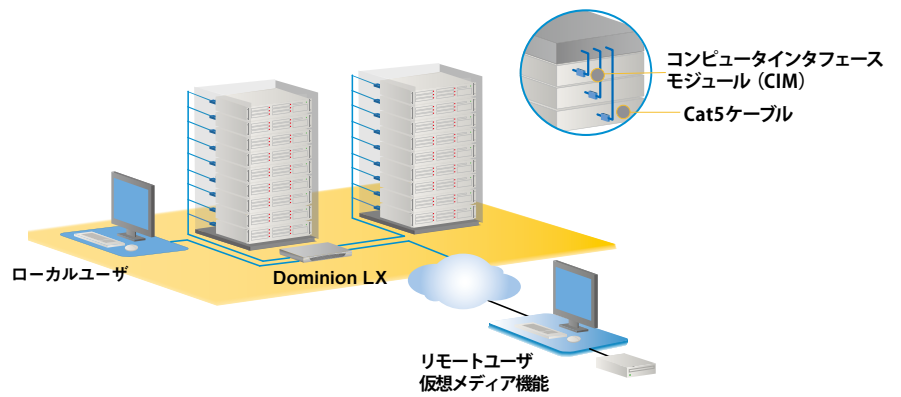

手ごろな価格と効率的で信頼性の高い機能により、中小規模ビジネスの運用管理を強力に支援します。

Dominion LXのメリット

- ▶ 効率的で信頼性のあるサーバ管理
- ▶ 経済的でセキュア、場所を選ばないリモートアクセス
- ▶ 設置スペースの節約
- ▶ 効率的なサーバ診断と復旧
- ▶ 出張時間とトレーニングコストの削減
- ▶ 1台のスイッチでVGA、DVI、HDMI、DisplayPortを持つサーバをサポート
- ▶ 初期投資を最小にするケーブルパッケージオプション

仕様

DLX-216

Dominion LX モデル	仕様	外形寸法(W×D×H)、重量および電源	使用環境	ケーブルパッケージ
DLX-108	8ポートKVM-over-IPスイッチ、1リモート、1ローカルユーザ、仮想メディア、単一電源および単一LAN	291mm × 270mm × 44mm 4.0kg	動作環境 温度: 0°~40°C	DLX-108-MPAC: DLX108が1台に8本のMCUTP20 (2m) ケーブルが付属
DLX-116	16ポートKVM-over-IPスイッチ、1リモート、1ローカルユーザ、仮想メディア、単一電源および単一LAN	単一電源 100~240V AC、50/60Hz、0.5A、30W、25.794 kcal/時	湿度: 20%~85% (相対湿度)	DLX-116-MPAC: DLX116が1台に16本のMCUTP20 (2m) ケーブルが付属
DLX-216	16ポートKVM-over-IPスイッチ、2リモート、1ローカルユーザ、仮想メディア、単一電源および単一LAN			DLX-216-MPAC: DLX216が1台に16本のMCUTP20 (2m) ケーブルが付属
ハードウェアサポート				
形状	1U、ラックマウント可能 (ブラケット付属)			
ローカルアクセスポート	ビデオ: HD15 (F) VGA、キーボード/マウス: USB (F)、3 USBポート			
ビデオ解像度の例	PC テキストモード: 640×350、640×480、720×400 PC グラフィックモード: 640×480、800×600、1024×768、1152×864、1280×1024、1440×900、1680×1050、1600×1200、1920×1080 Sunビデオモード: 1024×768、1152×864、1152×900、1280×1024			
リモート接続				
ポート数	8 (DLX-108) または 16 (DLX-116、DLX-216)			
ユーザ数	ローカル1、リモート1 (DLX-108、DLX-116) または ローカル1、リモート2 (DLX-216)			
ネットワーク	ギガビットEthernetポート (1000 BASE-T) ×1			
プロトコル	TCP/IP、HTTP、HTTPS、UDP、RADIUS、SNMP、DHCP、PAP、CHAP IPv4/IPv6デュアルスタック			
コンピュータインタフェースモジュール(CIM) および Cat5 ケーブル				
Dominion CIM	VGA、DVI、HDMI、DisplayPort、デュアルUSB、仮想メディア、ずれないマウス、PS/2、Sun、シリアル機器用のCIMをサポート、寸法 (W×D×H) = 43mm × 90mm × 19mm (D2CIM-DVUSB)、33mm × 76mm × 15mm (その他DCIM)			
Cat5 MCUTP ケーブル	PS/2、USB、Sun用KVM UTPケーブル: ケーブル長 0.6m-6m 仕様: RJ45 <-> HDB-15M、Mini-DIN 6 × 2 (PS/2)、USBタイプA (USB/Sun)			
サービス/サポート				
保証*	標準2年間、有償延長保証制度あり (CIMは除く)			