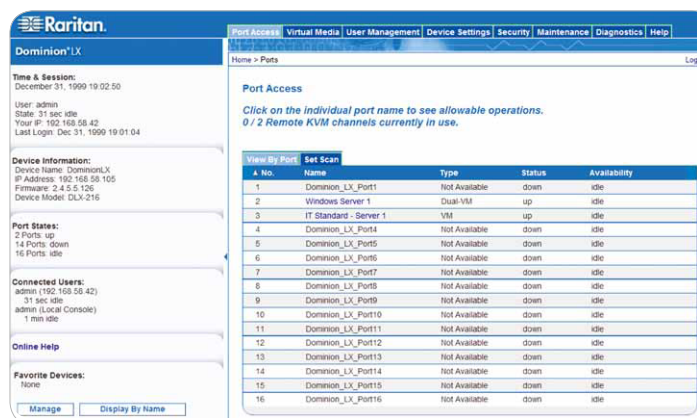

Dominion LXのメリット

- 効率的で信頼性のあるサーバ管理
- 経済的でセキュア、場所を選ばないリモートアクセス
- 設置スペースの節約
- 効率的なサーバ診断と復旧
- 出張時間とトレーニングコストの削減
- 1台のスイッチでVGA、DVI、HDMI、DisplayPortを持つサーバをサポート
- 初期投資を最小にするケーブルパッケージオプション