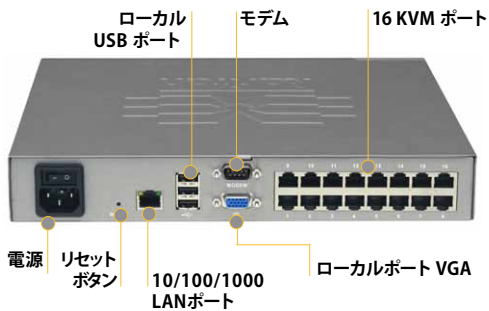

*D2CIM-VUSB または D2CIM-DVUSB が必要

詳細は sales.japan@raritan.com までお問い合わせください。

中堅・中小企業向け 安価で高品質な KVM-over-IP より少ない費用でより多くの成果

Dominion LXは、1人または2人のユーザが最大16台のサーバに対してリモートからBIOSレベルでアクセス制御できるKVM-over-IPスイッチです。独立した1つのローカルポートを搭載し、柔軟な階層化 (カスケード) によって、単一のコンソールから最大256台のPCやサーバを管理できます。

仕様

DLX-216

Dominion LX モデル	仕様	外形寸法(W×D×H)、重量および電源	使用環境	ケーブルパッケージ
DLX-108	8ポートKVM-over-IPスイッチ、1リモート、1ローカルユーザ、仮想メディア、単一電源および単一LAN	291mm × 270mm × 44mm 4.0kg	動作環境 温度: 0°~40°C	DLX-108-MPAC: DLX108が1台に8本のMCUTP20 (2m) ケーブルが付属
DLX-116	16ポートKVM-over-IPスイッチ、1リモート、1ローカルユーザ、仮想メディア、単一電源および単一LAN	単一電源 100~240V AC、50/60Hz、0.5A、30W、25.794 kcal/時	湿度: 20%~85% (相対湿度)	DLX-116-MPAC: DLX116が1台に16本のMCUTP20 (2m) ケーブルが付属
DLX-216	16ポートKVM-over-IPスイッチ、2リモート、1ローカルユーザ、仮想メディア、単一電源および単一LAN			DLX-216-MPAC: DLX216が1台に16本のMCUTP20 (2m) ケーブルが付属
ハードウェアサポート				
形状	1U、ラックマウント可能 (ブラケット付属)			
ローカルアクセスポート	ビデオ: HD15 (F) VGA、キーボード/マウス: USB (F)、3 USBポート			
ビデオ解像度の例	PC テキストモード: 640×350、640×480、720×400 PC グラフィックモード: 640×480、800×600、1024×768、1152×864、1280×1024、1440×900、1680×1050、1600×1200、1920×1080 Sunビデオモード: 1024×768、1152×864、1152×900、1280×1024			
リモート接続				
ポート数	8 (DLX-108) または 16 (DLX-116、DLX-216)			
ユーザ数	ローカル1、リモート1 (DLX-108、DLX-116) または ローカル1、リモート2 (DLX-216)			
ネットワーク	ギガビットEthernetポート (1000 BASE-T) ×1			
プロトコル	TCP/IP、HTTP、HTTPS、UDP、RADIUS、SNMP、DHCP、PAP、CHAP IPv4/IPv6デュアルスタック			
コンピュータインタフェースモジュール(CIM) および Cat5 ケーブル				
Dominion CIM	VGA、DVI、HDMI、DisplayPort、デュアルUSB、仮想メディア、ずれないマウス、PS/2、Sun、シリアル機器用のCIMをサポート、寸法 (W×D×H) = 43mm × 90mm × 19mm (D2CIM-DVUSB)、33mm × 76mm × 15mm (その他DCIM)			
Cat5 MCUTP ケーブル	PS/2、USB、Sun用KVM UTPケーブル: ケーブル長 0.6m-6m 仕様: RJ45 <-> HDB-15M、Mini-DIN 6 × 2 (PS/2)、USBタイプA (USB/Sun)			
サービス/サポート				
保証*	標準2年間、有償延長保証制度あり (CIMは除く)			