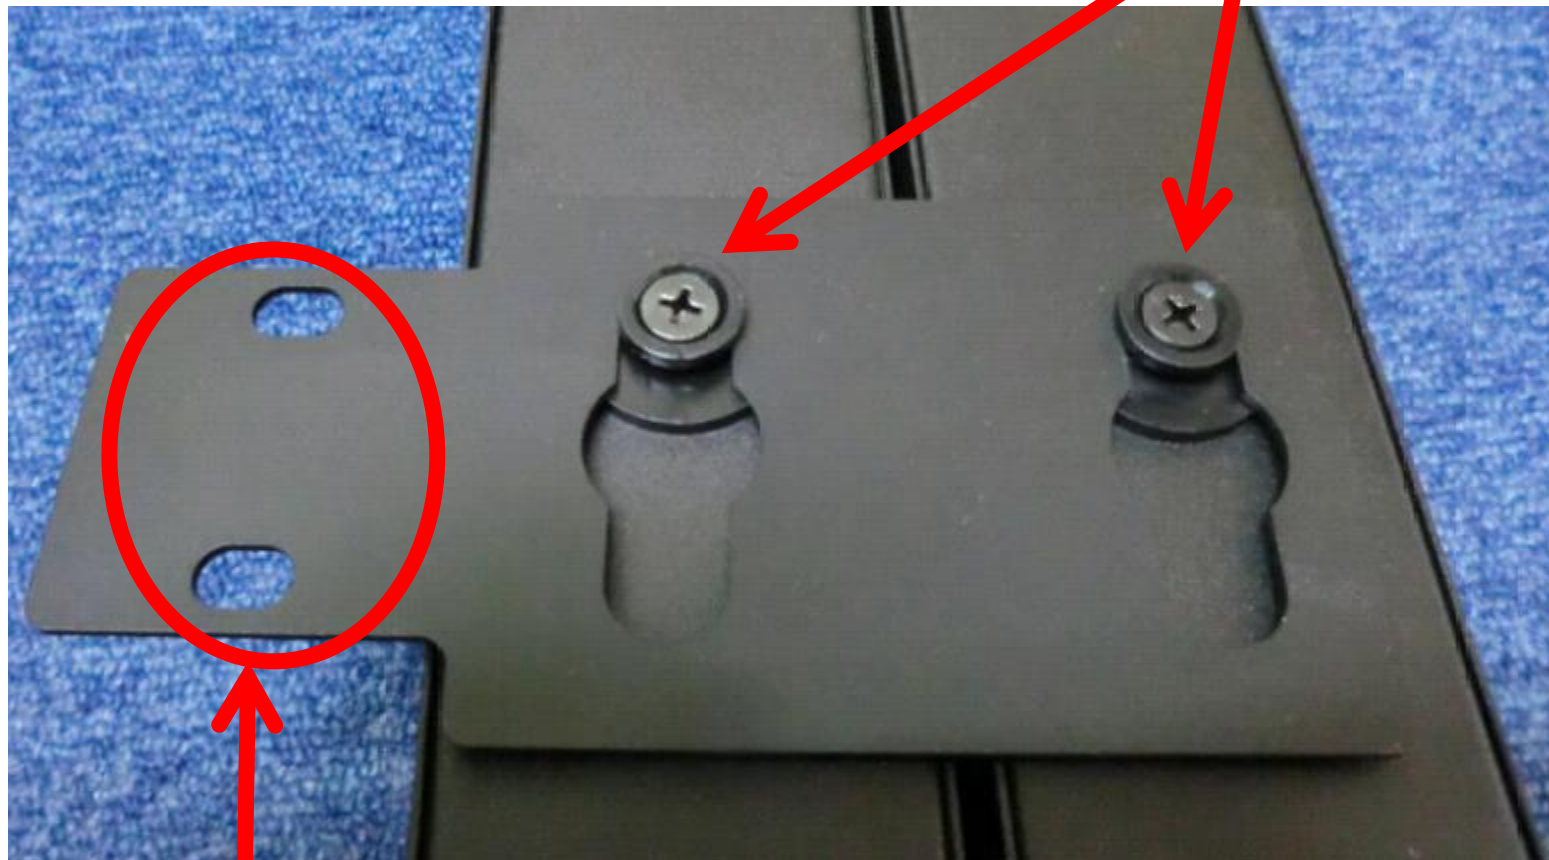

0UタイプPDU用 ラックマウントブラケット 250-80-0049-00について

2015年11月11日
ラリタン・ジャパン株式会社

ラックマウントブラケット「250-80-0049-00」

本製品は、上記プレートが**1枚のみ**となっております。
また、オプション製品ですので、PDUとは別にご購入いただく必要がございます。

0UタイプPDUへの取り付けイメージ

- 「250-80-0049-00」を2セット（2枚）使って、2台のPDUの上下部に取り付けます

※写真は、
PXE-1384J-N1
(52mm x 53mm x 900mm)
が2台並んでいる

取り付け部分（拡大）

マウンティングボタン

この部分を使ってラックに取り付けます

寸法図